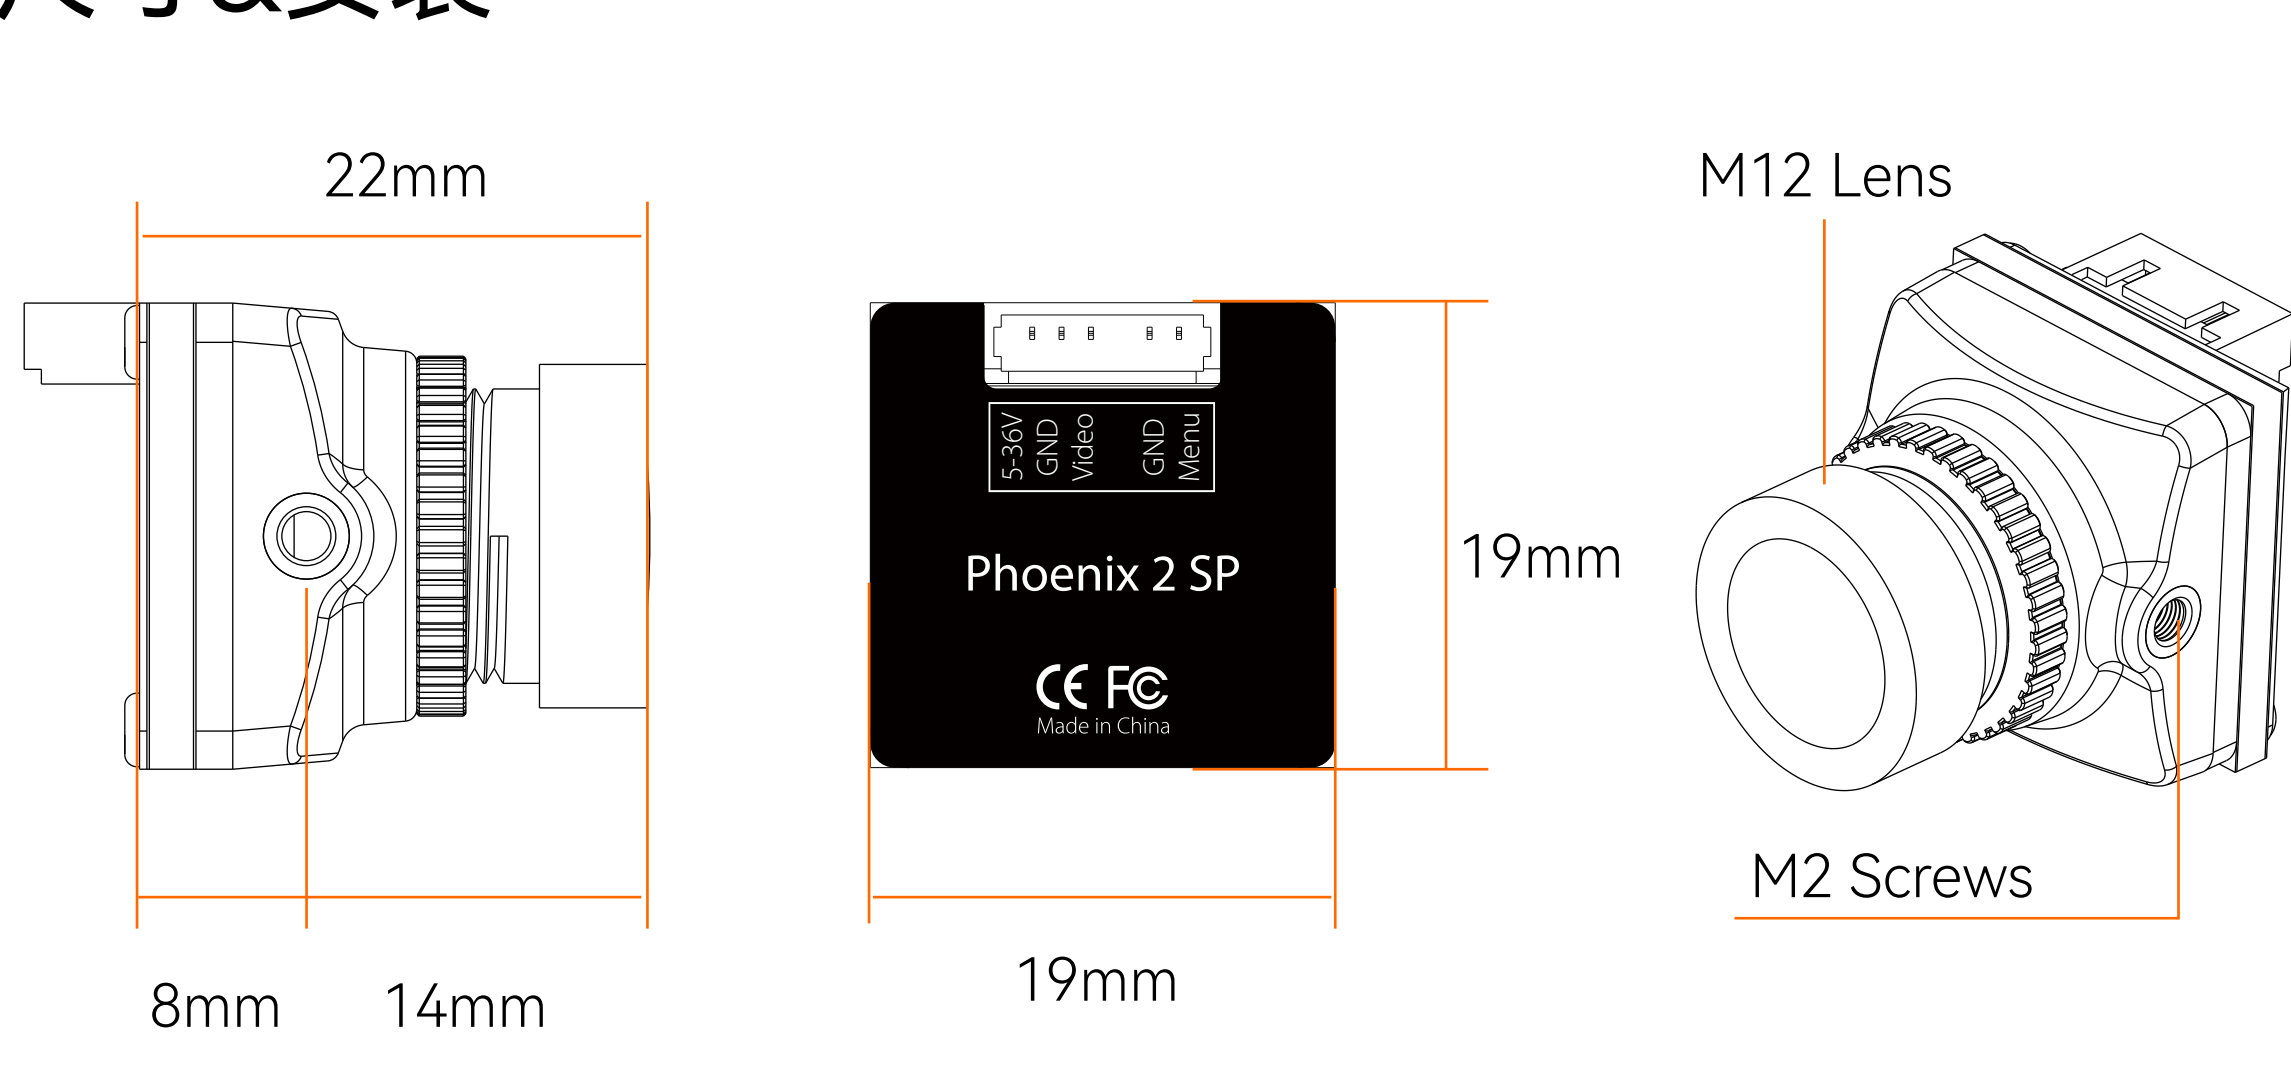

RunCam Phoenix 2 SPV4

使用说明书

01

操纵杆控制

02

尺寸&安装

03

相机菜单

04

参数表

型号	RunCam Phoenix SPV4	
图像传感器	1/2.8" 索尼背照式传感器	
水平分辨率	1500线	
镜头	对角:160° 水平:122° 垂直:88°	对角:145° 水平:122° 垂直:67°
屏幕比例	4:3	16:9
镜像/翻转	支持	
视频制式	PAL / NTSC可切换	
快门	卷帘快门	
灵敏度	1300mV@1/30秒积累	
宽动态	全局宽动态	
日夜切换	彩色/黑白	
菜单控制	按键板控制	
电源	直流 5-36V	
工作电流	220毫安@5伏	120毫安@12伏
外壳材质	ABS	
净重	8.5克	
尺寸	19毫米*19毫米*22毫米	