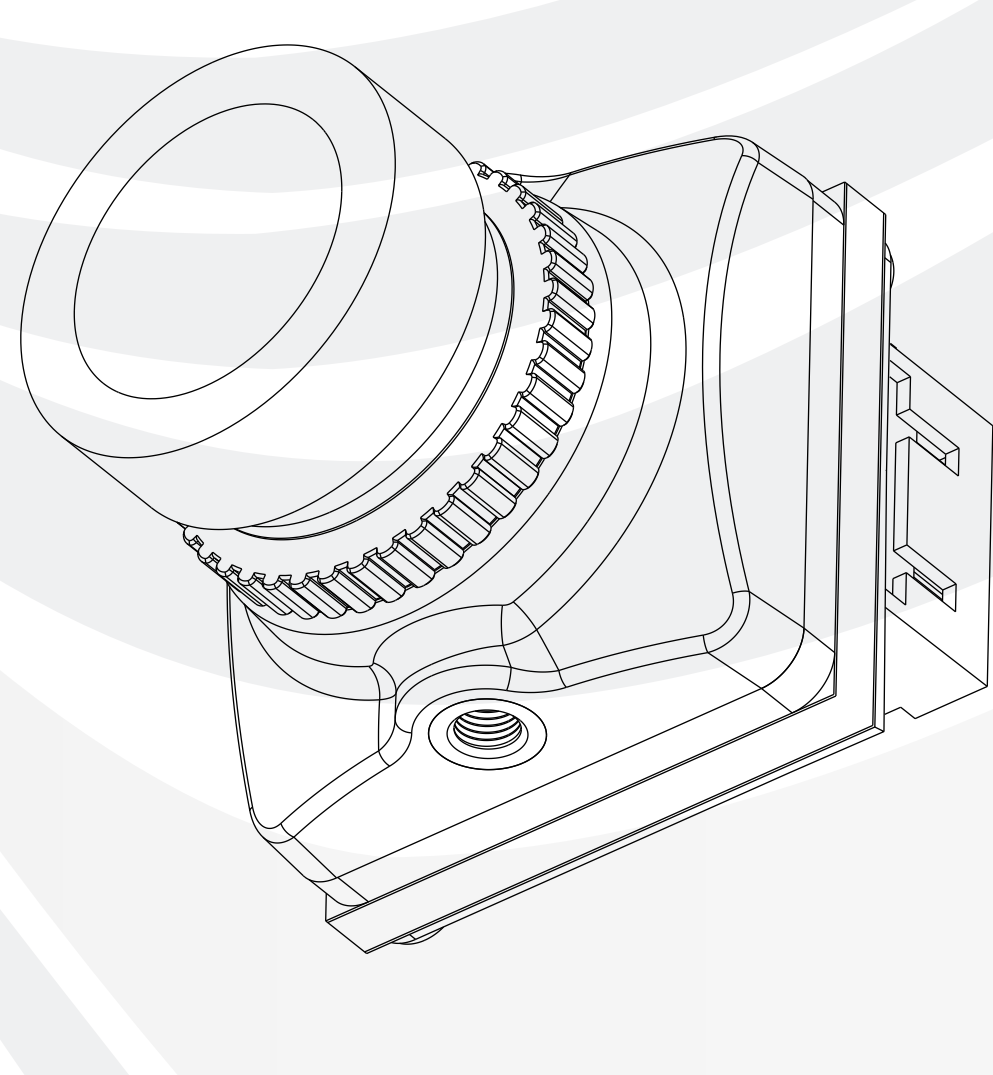

RunCam Phoenix 2 SPV4

使用说明书

01

操纵杆控制

02

尺寸&安装

03

相机菜单

04

参数表

型号	RunCam Phoenix SPV4	
图像传感器	1/2.8" 索尼背照式传感器	
水平分辨率	1500线	
镜头	对角:160° 水平:122° 垂直:88°	对角:145° 水平:122° 垂直:67°
屏幕比例	4:3	16:9
镜像/翻转	支持	
视频制式	PAL / NTSC可切换	
快门	卷帘快门	
灵敏度	1300mV@1/30秒积累	
宽动态	全局宽动态	
日夜切换	彩色/黑白	
菜单控制	按键板控制	
电源	直流 5-36V	
工作电流	220毫安@5伏	120毫安@12伏
外壳材质	ABS	
净重	8.5克	
尺寸	19毫米*19毫米*22毫米	