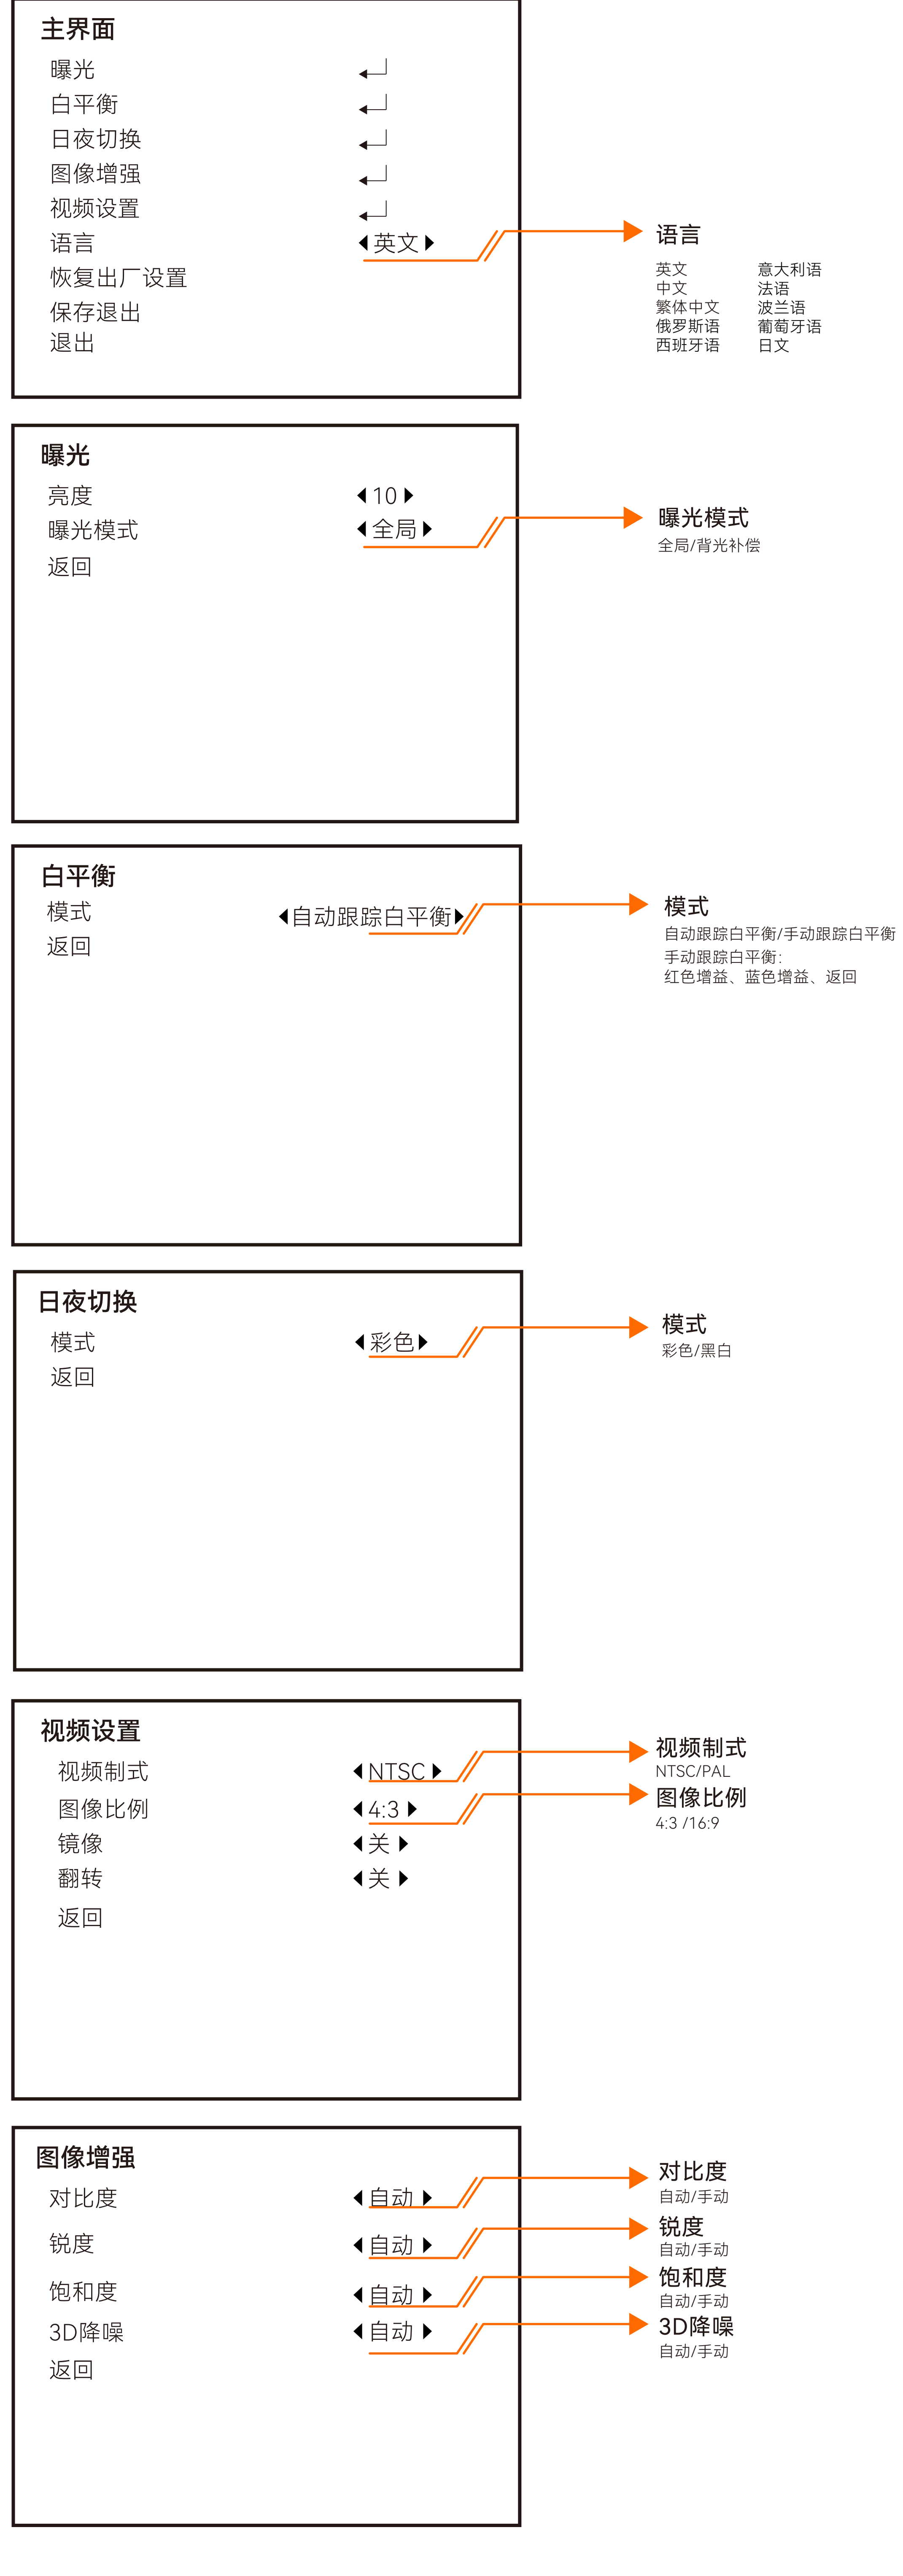

RunCam Phoenix 2 SPV4

使用说明书

01

操纵杆控制

02

尺寸&安装

03

相机菜单

04

参数表

型号	RunCam Phoenix SPV4	
图像传感器	1/2.8" 索尼背照式传感器	
水平分辨率	1500线	
镜头	对角:160° 水平:122° 垂直:88°	对角:145° 水平:122° 垂直:67°
屏幕比例	4:3	16:9
镜像/翻转	支持	
视频制式	PAL / NTSC可切换	
快门	卷帘快门	
灵敏度	1300mV@1/30秒积累	
宽动态	全局宽动态	
日夜切换	彩色/黑白	
菜单控制	按键板控制	
电源	直流 5-36V	
工作电流	220毫安@5伏	120毫安@12伏
外壳材质	ABS	
净重	8.5克	
尺寸	19毫米*19毫米*22毫米	