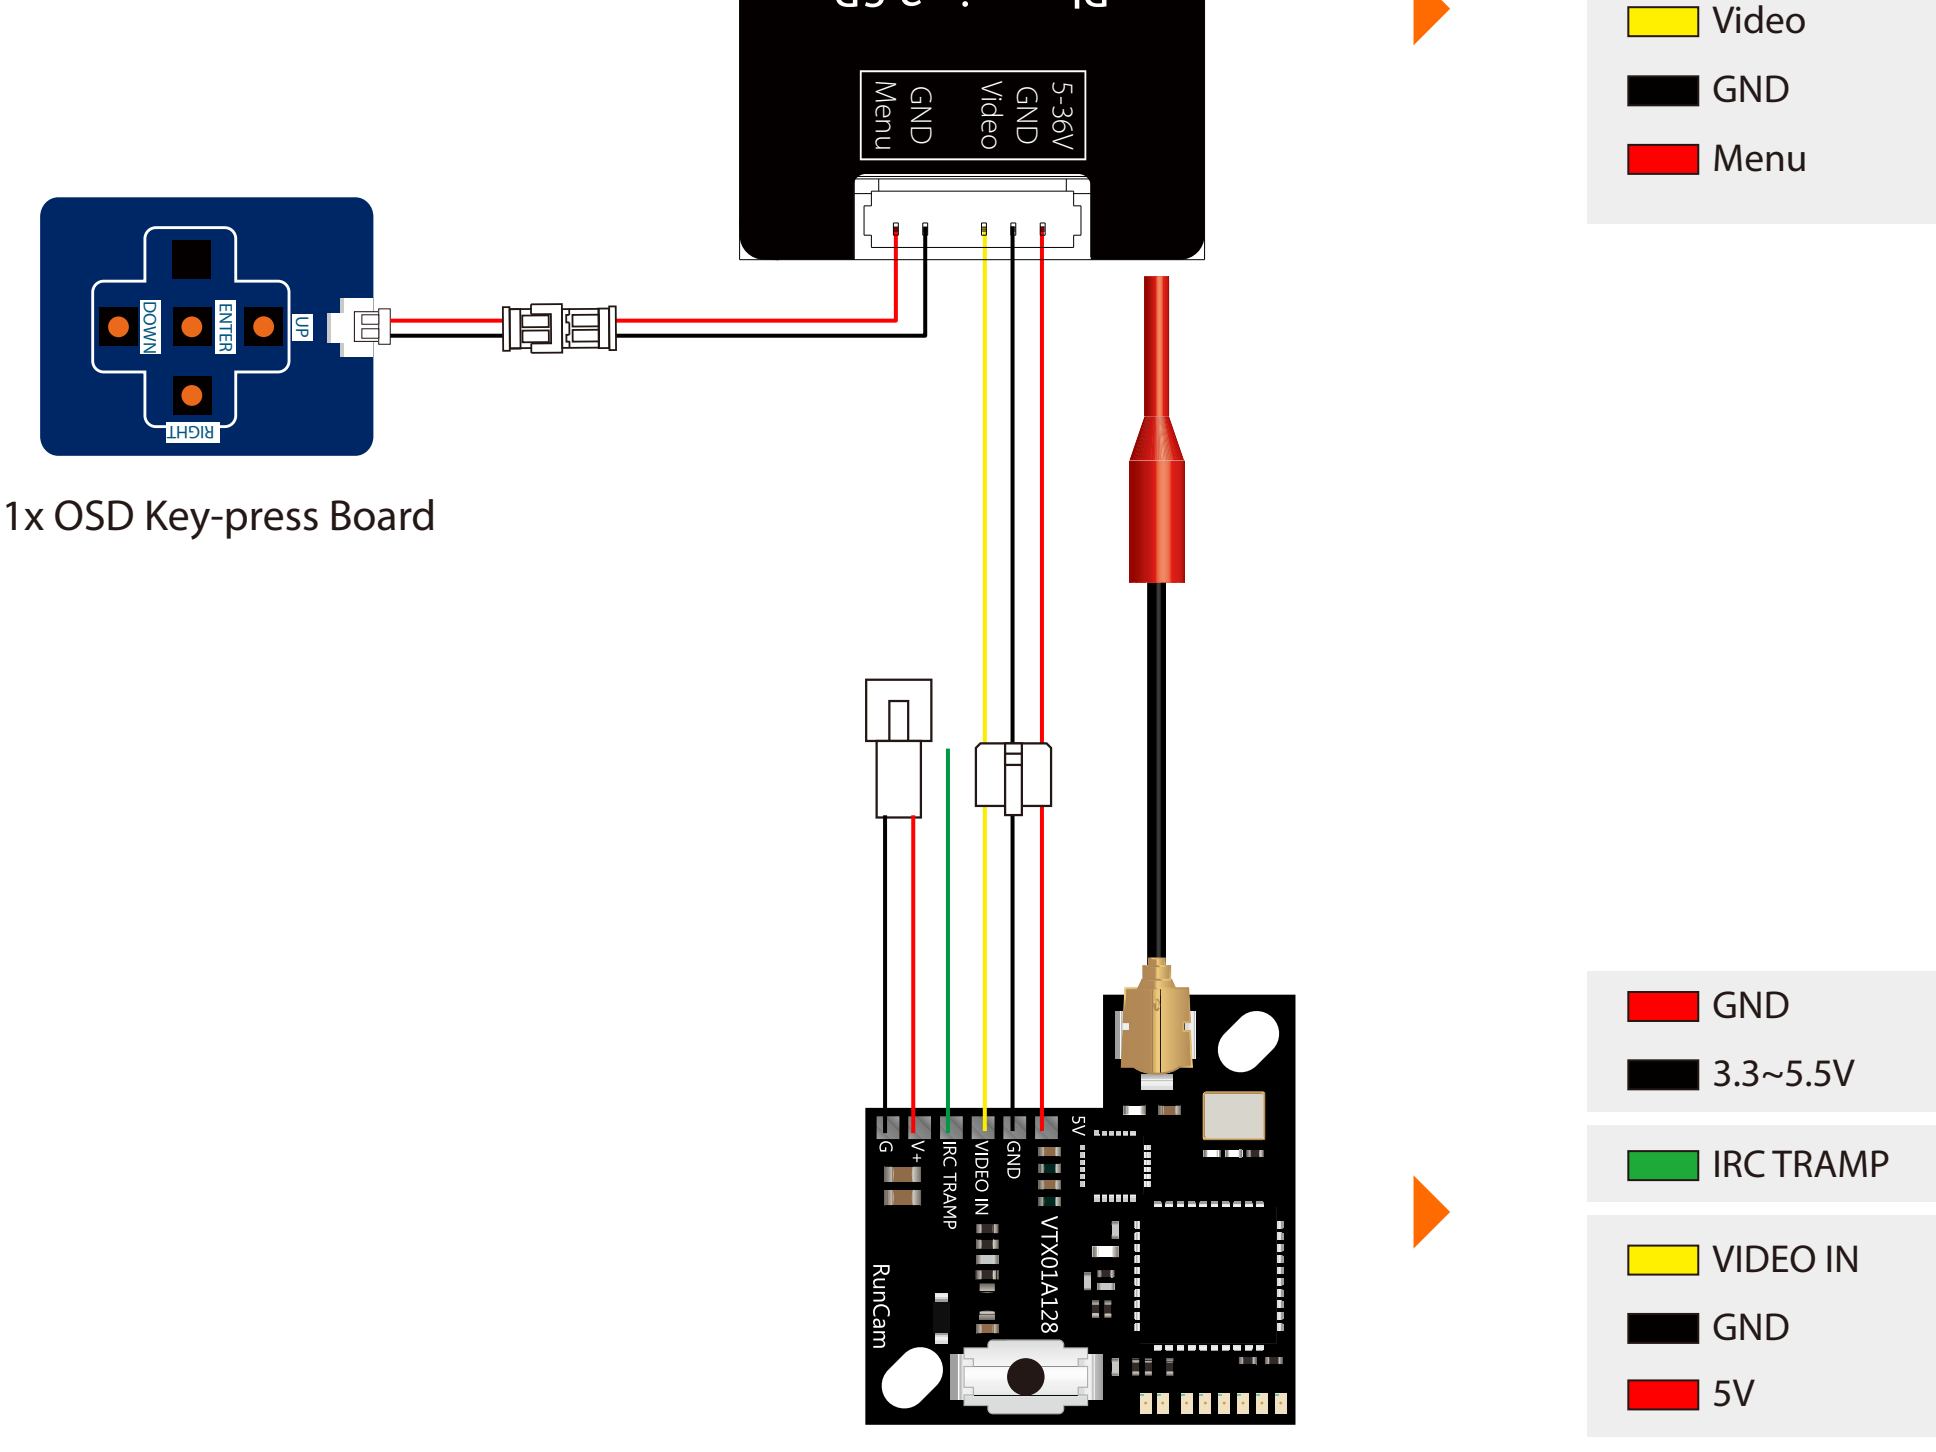

RunCam Phoenix 2 SPV4

使用说明书

01

操纵杆控制

02

尺寸&安装

03

相机菜单

04

参数表

型号	RunCam Phoenix SPV4	
图像传感器	1/2.8" 索尼背照式传感器	
水平分辨率	1500线	
镜头	对角:160° 水平:122° 垂直:88°	对角:145° 水平:122° 垂直:67°
屏幕比例	4:3	16:9
镜像/翻转	支持	
视频制式	PAL / NTSC可切换	
快门	卷帘快门	
灵敏度	1300mV@1/30秒积累	
宽动态	全局宽动态	
日夜切换	彩色/黑白	
菜单控制	按键板控制	
电源	直流 5-36V	
工作电流	220毫安@5伏	120毫安@12伏
外壳材质	ABS	
净重	8.5克	
尺寸	19毫米*19毫米*22毫米	